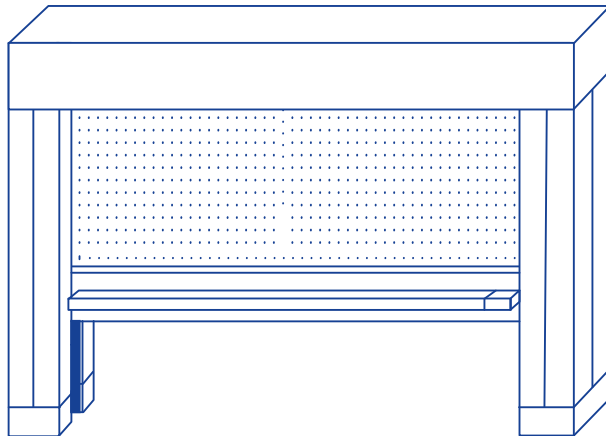

INCREMENTO POR COLOR BRONCE O PLATA: +15%

INCREMENTO POR LACADO ESPECIAL: CONSULTAR

MOSQUITERAS

MOSQUITERA PUERTA PRACTICABLE

MOSQUITERA PUERTA PRACTICABLE COMPLETA

ALTO/ ANCHO	70	90	120	140	160	180
200	453	477	733	753	781	801
210	462	485	753	774	801	822
220	471	492	773	795	822	842

LAS PUERTAS PRACTICABLES CON UN ANCHO MÁXIMO DE 90 cm. SE FABRICAN EN UNA SOLA HOJA. SI MIDE MÁS DE 90 cm. SE FABRICAN EN DOS HOJAS.

INCREMENTO POR COLOR BRONCE O PLATA: +15%
INCREMENTO POR LACADO ESPECIAL: CONSULTAR

MOSQUITERAS

MOSQUITERA VERTICAL ENROLLABLE

MOSQUITERA VERTICAL ENROLLABLE COMPLETA

ALTO/ANCHO	60	70	80	90	100	110	120	130	140	150	160	170	180
40	71	78	86	93	100	108	115	122	130	135	144	151	158
60	75	82	90	97	105	112	120	127	134	141	149	156	163
80	79	87	94	102	109	115	124	131	138	130	153	160	167
100	83	91	98	106	113	121	128	135	143	150	157	164	172
120	88	95	102	110	117	125	132	139	147	154	161	169	176
140	77	97	106	113	121	129	136	143	151	158	165	173	180
160	96	103	110	117	125	133	140	147	155	162	170	177	184
180	100	107	114	122	129	137	144	151	159	166	174	181	189
200	111	120	129	138	146	155	164	173	182	191	199	208	217
220	115	124	133	141	150	159	168	176	185	194	203	212	221
240	119	128	136	145	154	163	171	180	189	198	207	216	225