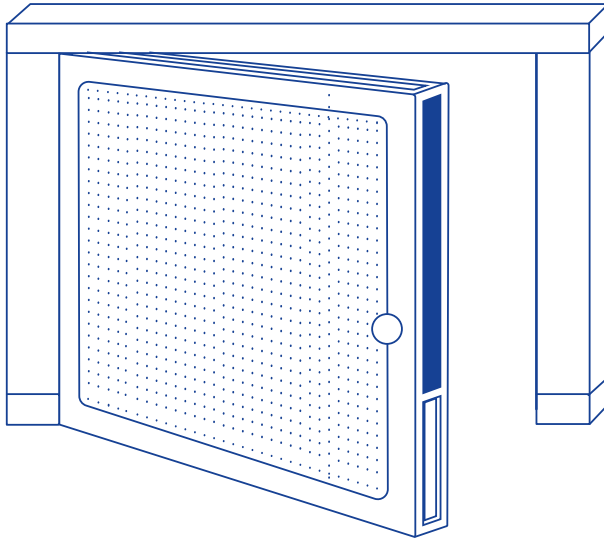

MOSQUITERA FIJA

MOSQUITERA FIJA COMPLETA

ALTO/ANCHO	70	80	90	100	110	120	130	140	150	160	170	180	190	200	210	220	230
60	42	45	47	49	51	53	55	58	62	67	69	72	74	76	78	80	83
70	45	47	49	51	53	55	58	62	67	69	72	74	76	78	80	83	84
80	47	49	51	53	55	58	62	67	69	72	74	76	78	80	83	84	86
90	49	51	53	55	58	62	67	69	72	74	76	78	80	83	84	86	88
100	51	53	55	58	62	67	69	72	74	76	78	80	83	84	86	88	90
110	53	55	58	62	67	69	72	74	76	78	80	83	84	86	88	90	93
120	55	58	62	67	69	72	74	76	78	80	83	84	86	88	90	93	95
130	58	62	67	69	72	74	76	78	80	83	84	86	88	90	93	95	98
140	62	67	69	72	74	76	78	80	83	84	86	88	90	93	95	98	100
150	67	69	72	74	76	78	80	83	84	86	88	90	93	95	98	100	101

INCREMENTO POR COLOR BRONCE O PLATA: +15%

INCREMENTO POR LACADO ESPECIAL: CONSULTAR

MOSQUITERAS

MOSQUITERA PUERTA PRACTICABLE

MOSQUITERA PUERTA PRACTICABLE COMPLETA

ALTO/ ANCHO	70	90	120	140	160	180
200	453	477	733	753	781	801
210	462	485	753	774	801	822
220	471	492	773	795	822	842

LAS PUERTAS PRACTICABLES CON UN ANCHO MÁXIMO DE 90 cm. SE FABRICAN EN UNA SOLA HOJA. SI MIDE MÁS DE 90 cm. SE FABRICAN EN DOS HOJAS.

INCREMENTO POR COLOR BRONCE O PLATA: +15%
INCREMENTO POR LACADO ESPECIAL: CONSULTAR