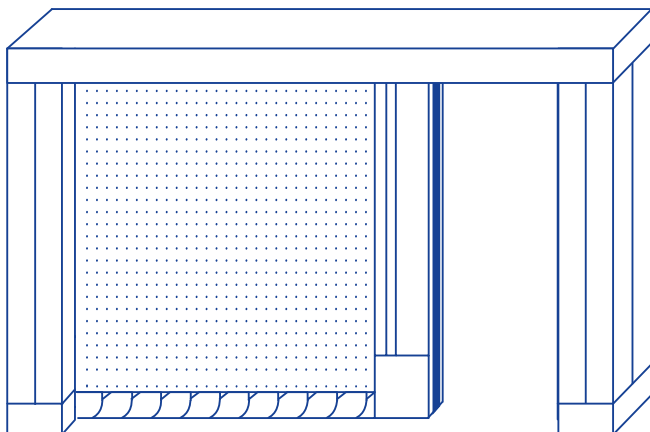

A PARTIR DE 140 mm. DE ALTURA SE AÑADE UN TRAVESAÑO INCLUIDO EN EL PRECIO.

INCREMENTO POR PERFIL DE ALUMINIO "U" O "Z" PARA GUIAR LAS MOSQUITERAS: +9,50€ m./l.
 INCREMENTO POR COLOR PLATA O BRONCE: +15%
 INCREMENTO POR LACADO ESPECIAL: CONSULTAR

MOSQUITERAS

MOSQUITERA PLISADA

MOSQUITERA LATERAL PLISADA COMPLETA

ALTO/ANCHO	95	110	130	160	180	195	220	260	320	360
200	480	498	528	576	625	955	999	1054	1155	1251
220	493	515	542	594	644	986	1030	1084	1185	1290
250	531	555	586	641	713	1062	1109	1169	1281	1403
260	548	572	603	658	718	1095	1142	1315	1315	1433

INCREMENTO POR PLATA O BRONCE: +15%
 INCREMENTO POR LACADO ESPECIAL: CONSULTAR.
 A PARTIR DE 195 cm. SE MONTARÁN EN DOS HOJAS.

MOSQUITERAS

MOSQUITERA LATERAL ENROLLABLE

MOSQUITERA LATERAL ENROLLABLE DE 1 HOJA COMPLETA

ALTO/ ANCHO	110	130	150	170
210	458	473	502	517
224	473	488	517	535
242	498	512	542	557
262	520	535	564	582

MOSQUITERA LATERAL ENROLLABLE DE 2 HOJAS COMPLETA

ALTO/ ANCHO	220	260	300	340
210	842	871	928	958
224	871	901	958	992
242	921	943	1002	1032
262	968	982	1042	1074