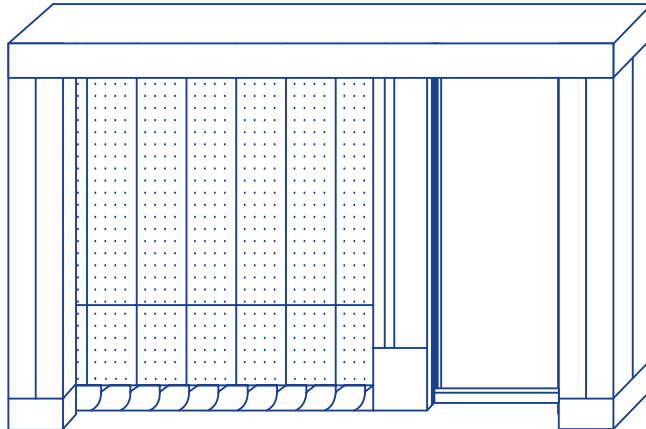

LAS PUERTAS PRACTICABLES CON UN ANCHO MÁXIMO DE 90 cm. SE FABRICAN EN UNA SOLA HOJA. SI MIDE MÁS DE 90 cm. SE FABRICAN EN DOS HOJAS.

INCREMENTO POR COLOR BRONCE O PLATA: +15%
INCREMENTO POR LACADO ESPECIAL: CONSULTAR

INCREMENTO POR COLOR BRONCE O PLATA: +15%

INCREMENTO POR LACADO ESPECIAL: CONSULTAR

MOSQUITERAS

MOSQUITERA CORREDERA

MOSQUITERA CORREDERA COMPLETA

ALTO/ANCHO	40	50	60	70	80	90	100	110	120	130	140	150
70	45	48	50	52	56	57	59	61	63	65	68	70
80	48	50	52	54	58	59	61	63	65	68	70	72
90	50	52	54	57	61	63	65	68	70	72	74	76
100	52	54	57	61	65	67	68	70	72	74	76	78
110	54	57	61	65	67	68	70	72	74	76	78	80
120	57	61	65	67	68	70	72	74	76	78	80	82
130	59	65	67	68	70	72	74	76	78	80	82	84
140	----	67	68	70	72	74	76	78	80	82	84	86
150	----	74	76	78	81	83	85	87	89	92	94	96
160	----	76	78	81	83	85	87	89	92	94	96	98
170	----	----	80	83	86	87	89	92	94	96	98	100
180	----	----	83	86	87	89	92	94	96	98	100	102
190	----	----	85	87	89	92	94	96	98	100	102	105
200	----	----	----	90	92	94	96	98	100	102	105	107
210	----	----	----	93	94	96	98	100	102	105	107	109
220	----	----	----	----	96	98	100	102	105	107	109	112
230	----	----	----	----	99	100	102	105	107	112	----	----
240	----	----	----	----	100	102	105	107	112	----	----	----

A PARTIR DE 140 mm. DE ALTURA SE AÑADE UN TRAVESAÑO INCLUIDO EN EL PRECIO.

INCREMENTO POR PERFIL DE ALUMINIO "U" O "Z" PARA GUIAR LAS MOSQUITERAS: +9,50€ m./l.
 INCREMENTO POR COLOR PLATA O BRONCE: +15%
 INCREMENTO POR LACADO ESPECIAL: CONSULTAR

MOSQUITERAS

MOSQUITERA PLISADA

MOSQUITERA LATERAL PLISADA COMPLETA

ALTO/ANCHO	95	110	130	160	180	195	220	260	320	360
200	480	498	528	576	625	955	999	1054	1155	1251
220	493	515	542	594	644	986	1030	1084	1185	1290
250	531	555	586	641	713	1062	1109	1169	1281	1403
260	548	572	603	658	718	1095	1142	1315	1315	1433